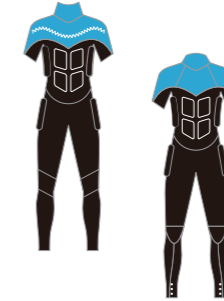

S/S Steamer
3,3/2,2mm JPY116,600